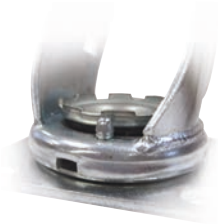

ACCESSORIES

Grease Seal Kits

Description	Order No.
Seal Kit MHD	80435
Seal Kit SMHD	80436

Roll Brake Kits

Description	Order No.
RB Kit LD 30	80437
RB Kit LD 40	80438
RB Kit LD 50	80439
RB Kit MD 30	80440
RB Kit MD 35	80441
RB Kit MD 40	80442
RB Kit MD 50	80443
RB Kit MHD 40	80444
RB Kit MHD 50	80445
RB Kit MHD 60	80446
RB Kit MHD 80	80447
RB Kit SMHD 40	80448
RB Kit SMHD 50	80449
RB Kit SMHD 60	80450
RB Kit SMHD 80	80451
RB KIT KPMHD & HKMHD 40	97162
RB KIT KPMHD & HKMHD 50	97163
RB KIT KPMHD & HKMHD 60	97164
RB KIT KPMHD & HKMHD 80	97165

4 POSITION LOCKS

Description	Order No.
MHD SERIES	80464
KPMHD SERIES	55005
HD & KPHD SERIES	97294
KPXHD SERIES	97295